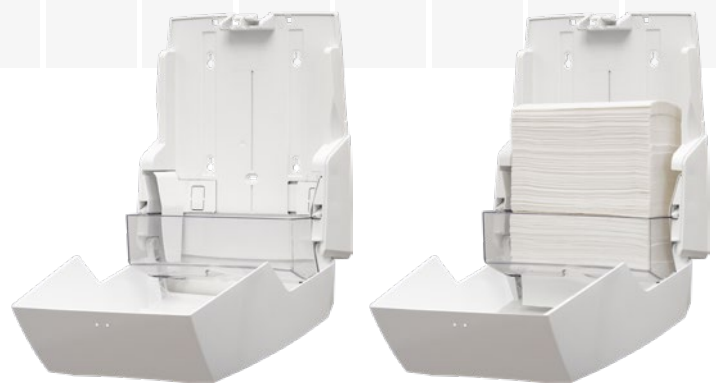

Идеальное решение для общественных мест гигиены со средней проходимостью.

Эргономически правильная форма лотка обеспечивает точную листовую подачу полотенец.

ПРЕИМУЩЕСТВА

Эргономика:

- визуальный контроль расхода полотенец;
- вместимость до 500 листов;
- фронтальная загрузка.

Дизайн:

- конструкция диспенсера со скошенным верхом предотвращает возможность ставить на него тяжелые предметы или облакачиваться;
- минимальное воздействие внешней среды на расходные материалы.

Корпус:

Особо прочный ABS пластик и полностью перерабатываемый термопластик.

Производство:

- Англия.

Артикул	TSD PRI ELP VEI TRW SIN
Название	Veiro PRIMA
Высота	310 мм
Ширина	260 мм
Глубина	253 мм
Цвет	Белый
Штрих-код	4607075799349
Упаковка	1 шт.